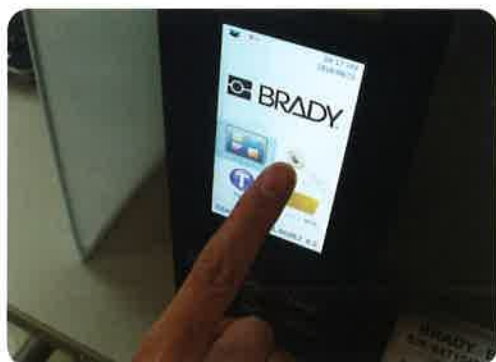

さらに進化した高性能熱転写ラベルプリンター
BBP™ 16E ラベルプリンター

大画面で使いやすい
カラータッチディスプレイ

解像度600dpiの鮮明な印字

剥離キットやカッターの
オプション機能あり

- Windows 10対応
- 128MBフラッシュメモリ / 128MB SDRAMの大容量メモリで多量印字に最適
- バーコードラベルデザインソフトウェアCODESOFTを使用して、多彩なバーコードラベルの作成ができる。

BBP 16E ラベルプリンター	仕様
印字方式	熱転写式/感熱式
解像度	600dpi
印字速度	101.6mm (4インチ) / 秒
最大印字エリア	幅: 104mm (4インチ) / 長さ: 2540mm (100インチ)
外形寸法	幅: 270mm / 高さ: 308mm / 奥行: 515mm
重量	15kg
メディア(ラベル)	最大ロール外径: 208mm (8.2インチ) / ロールコア内径: 25.4~76.2mm (1~3インチ) 幅: 15~90mm (25.4~113mmへの変更可能) / 長さ: 4~(最大) 2,540mm / 厚さ: 0.06~0.30mm (台紙含む) エッジ位置合わせ/外巻/ギャップ高: 最小2mm / ブラックマーク: 最小高さ 2mm、最小幅 8mm
リボン	最大外径: 90mm / コア内径: 1インチ (内側または外側にインクコーティング) 幅: 25.4~110mm (1インチ~4.33インチ) / 長さ: 600m 外巻き・内巻き
本体材質	ダイキャストアルミニウム製ベース、フレーム(防塵)、大型クリアビューウィンドウ付金属製カバー
プロセッサ	32-bit RISC CPU
メモリ	128MBフラッシュメモリー、128MB SDRAM、最大32GBメモリ拡張用SDカードスロット
インターフェイス	シリアルRS-232C (2,400-115,200bps)、USB2.0 (ハイスピードモード)、内蔵イーサネット (10/100Mbps)
電源	内部スイッチング電源/入力: AC100~240V、2A、50/60HZ/出力: DC24V、5A、100W
操作スイッチ/ボタン/LED/スクリーン	電源スイッチ×1、操作ボタン×6、LED表示ランプ×3、LCDタッチスクリーン (16ビットカラー、480×272ピクセル、バックライト付、画面サイズ約57×約90mm)
センサー	透過式/反射式センサー(スライド可能)、リボンエンドセンサー、リボンエンコーダセンサー、ヘッドオープンセンサー
クロック	リアルタイムクロック標準搭載
プリンタードライバー対応OS	Windows Vista, Windows 7, Windows 8, Windows 8.1, Windows 10 *32ビットおよび64ビット(x64) エディション
対応言語	日本語、英語、繁体字中国語、簡体字中国語、フランス語、ドイツ語、スペイン語、イタリア語、ロシア語、ポーランド語 *これらはBrady Corporationがサポートしている言語
環境条件	作動時温度: 5~40度、作動時湿度: 25~85% ※結露なきこと 保管時温度: -40度~60度、保管時湿度: 10~90% ※結露なきこと
規格認定	CB, TÜV/Safety, CCC Class A, KC, BIS
環境規制	RoHSおよびWEEE準拠
付属品	電源ケーブル、USBケーブル、プリンタードライバー、CDユーザマニュアル、クイックスタートガイド、ドライバーインストールガイド(いずれも日本語)
保証期間	購入時から6ヶ月間
オプション	剥離、カッター、内部巻き取り